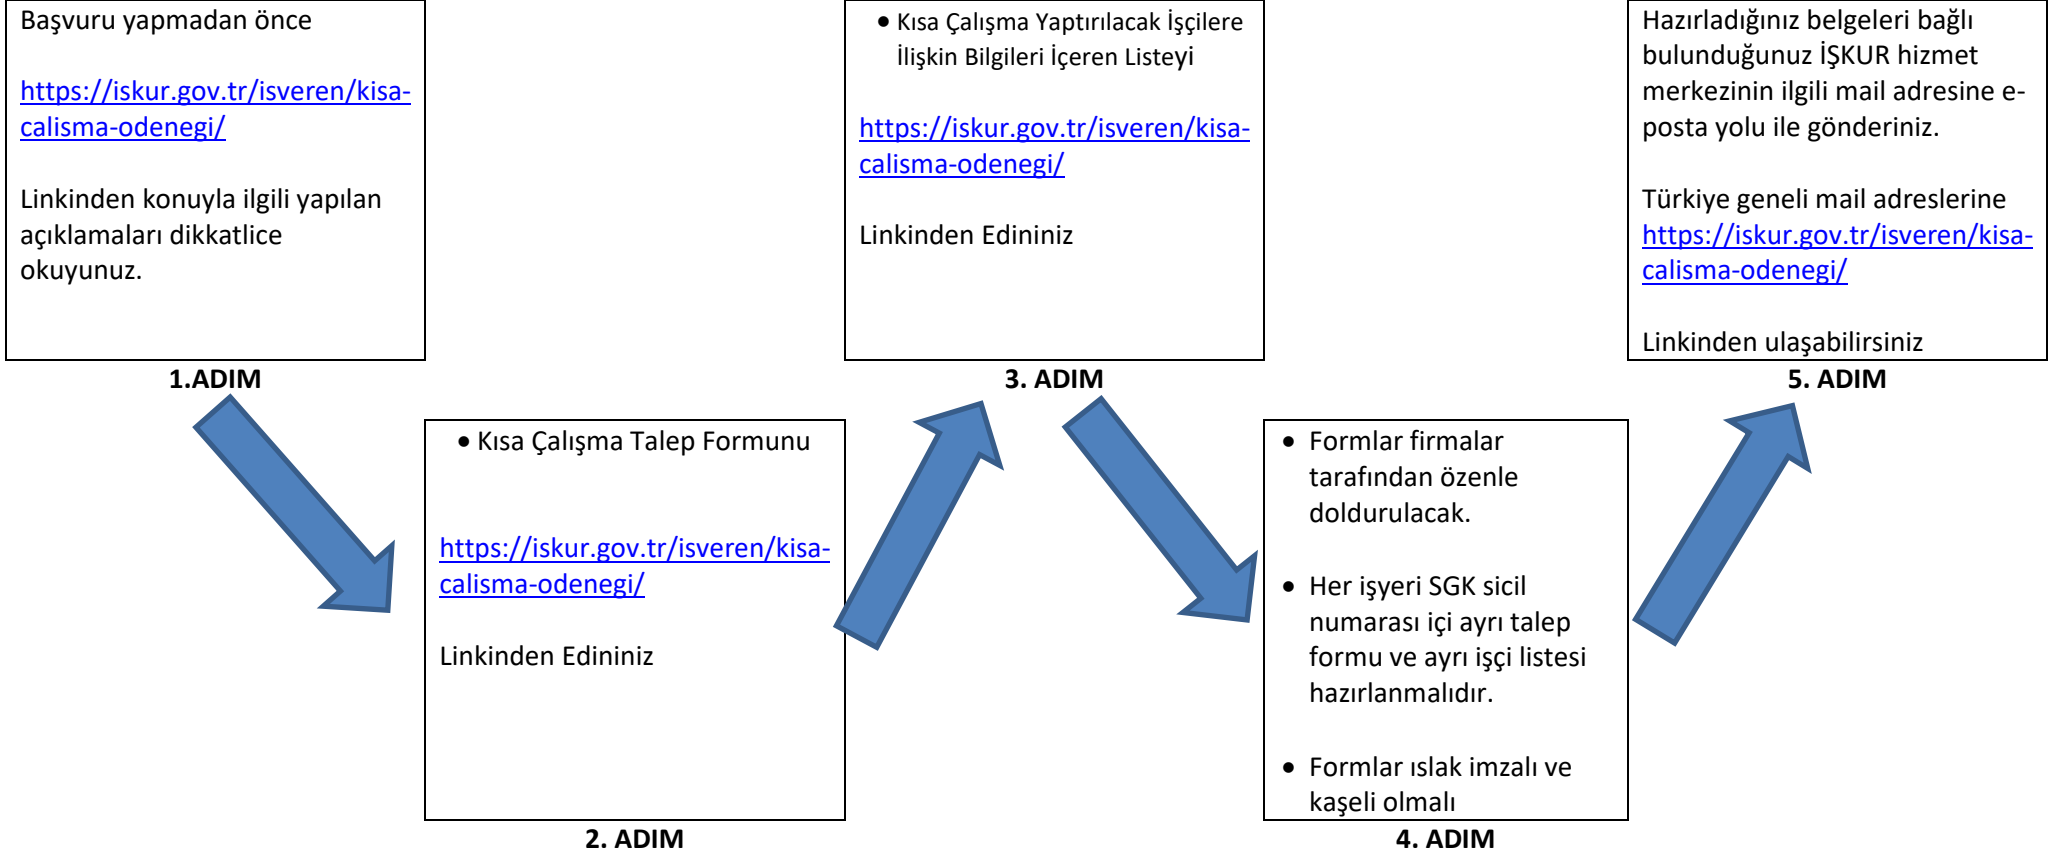

YENİ TİP KORONAVİRÜS (COVID-19) ETKİLİ KISA ÇALIŞMA TALEBİNDE BULUNULMASI SÜRECİ

İSTANBUL İÇİN OLUŞTURULAN MAİL ADRESLERİ

Bahçelievler Hizmet Merkezi
kisacalisma.bahcelievler@iskur.gov.tr
Başakşehir Hizmet Merkezi
kisacalisma.basaksehir@iskur.gov.tr
Bayrampaşa Hizmet Merkezi
kisacalisma.bayrampasa@iskur.gov.tr